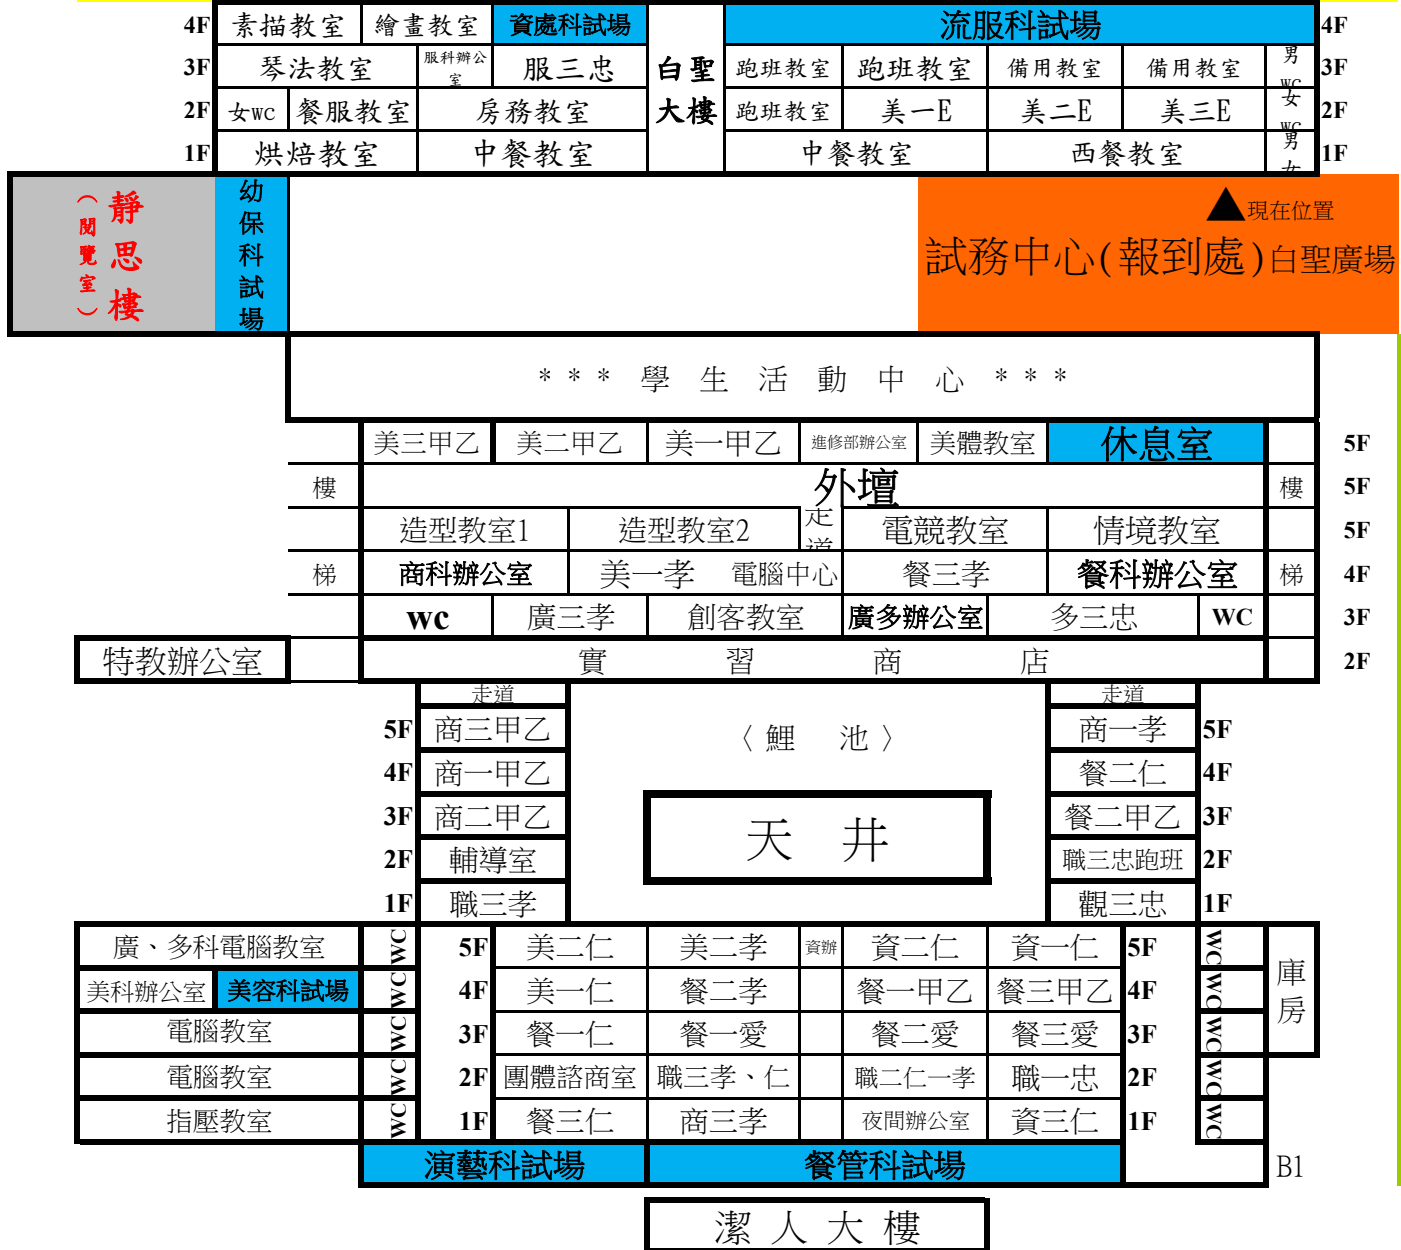

108學年度特色招生專業群科術科測驗考場示意圖 考場:能仁家商

靜思樓  
(閱覽室)

幼保科試場

▲現在位置

試務中心(報到處)白聖廣場

\*\*\* 學生活動中心 \*\*\*

能  
仁  
好  
漢  
坡