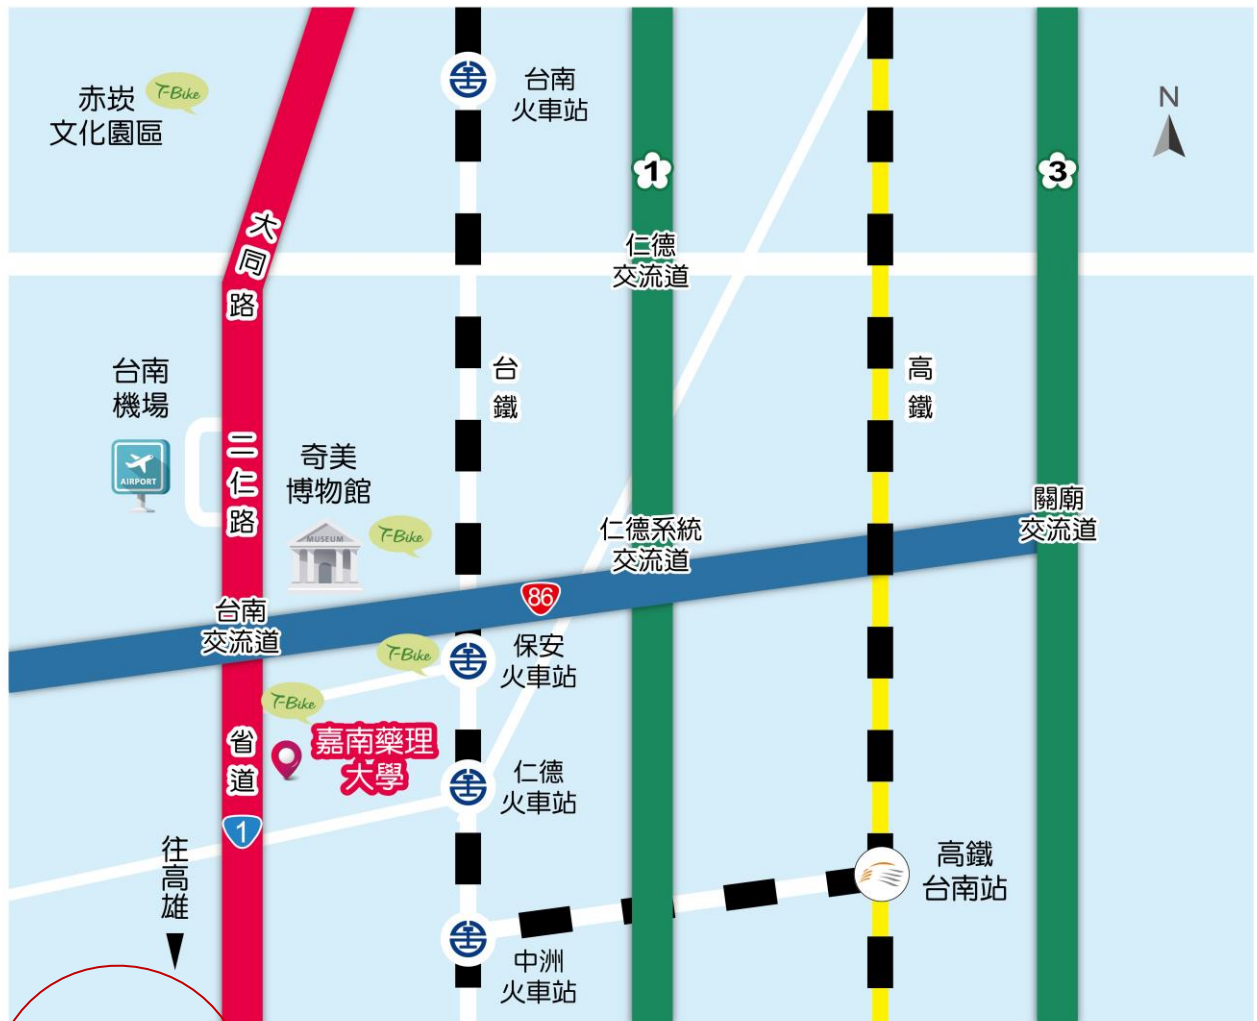

嘉南藥理大學

藥用植物與保健應用學士學位學程

※ 全程參與者，於課程結束後發給「研習證明書」

※ 嘉南藥理大學網址 <http://www.cnu.edu.tw/>

※ 嘉南藥理大學 FB 網址 <https://www.facebook.com/CNU1966>

※ 學校交通及校區配置如下：

報到地點

P201

校區配置圖

Chia Nan University of Pharmacy & Science

- | | | | |
|---|---|--|---|
| <ul style="list-style-type: none"> A 行政大樓 B 松田大樓 C 綜合教學大樓 Ca 教學實驗大樓 D1、D2 英傑三舍、一舍 D3~D10 錦篆A-G舍 D11 英傑五舍 | <ul style="list-style-type: none"> E 環境永續大樓 F 食品大樓暨實習藥廠 G 羽球館 H 游泳池 I 警衛室(學校正門) J 司令台 K 輝振大樓 | <ul style="list-style-type: none"> L 王趁紀念圖書館 M 休閒理療暨研究大樓 N 李金星實驗大樓 O 藏安大樓 P 藥學大樓 Q 資訊暨教學大樓(高棟) Qb 資訊暨教學大樓(低棟) | <ul style="list-style-type: none"> R 實習餐廳 S 學生活動中心 T 大禮堂 U 紹宗體育館 X 國際會議中心 Y 幼保大樓 W 污水處理廠 |
|---|---|--|---|

交通指引:

搭乘高鐵

- 高鐵臺南站下車，轉臺鐵沙崙線至保安站下車，騎 T-Bike 約 5 分鐘；搭計程車約 3 分鐘至本校。
- 高鐵臺南站下車，搭計程車由大潭交流道往西接臺 86 號東西快速道路、臺一線省道約 12 分鐘至本校。

搭乘火車

- 由臺南火車站南下約 7 分鐘至保安站下車，騎 T-Bike 約 5 分鐘；搭計程車約 3 分鐘至本校。

搭乘客運

- 臺南市公車 5 號：桂田酒店(永康)⇄臺南車站⇄臺南航空站⇄嘉藥⇄大甲里(仁德)
- 大臺南公車紅 3：臺南公園站⇄臺南航空站⇄保安車站⇄嘉藥⇄臺南高鐵站⇄關廟
- 高雄客運 239：興達港(高雄)⇄茄苳⇄嘉藥⇄奇美博物館⇄臺南航空站⇄臺南車站
- 高雄客運 8041C：鳳山⇄長庚醫院⇄岡山⇄嘉藥⇄茄苳
- 高雄客運 8046(A)：高雄車站/左營高鐵站⇄岡山⇄嘉藥⇄臺南車站
- 高雄客運公司<http://www.ksbus.com.tw/>
- 大臺南公車<http://2384.tainan.gov.tw/NewTNBusWeb/>
- 詳細時刻請洽詢電話：公車動態語音查詢 06-2998484、大臺南幹線公車 06-2230390、高雄客運臺南站 06-2219177、公共運輸處 06-2230330。

自行開車經由省道或高速公路

- 由臺南經臺一線省道南下約 20 分鐘即達本校。
- 由高雄經臺一線省道北上約 50 分鐘即達本校。
- 中山高（國道 1 號）：由仁德系統交流道往西接臺 86 號東西快速道路，至臺南出口下交流道，朝湖內／路竹方向南下接臺一線省道約 10 分鐘即達本校。
- 南二高（國道 3 號）：由關廟交流道往西接臺 86 號東西快速道路，至臺南出口下交流道，朝湖內／路竹方向南下接臺一線省道約 15 分鐘即達本校。