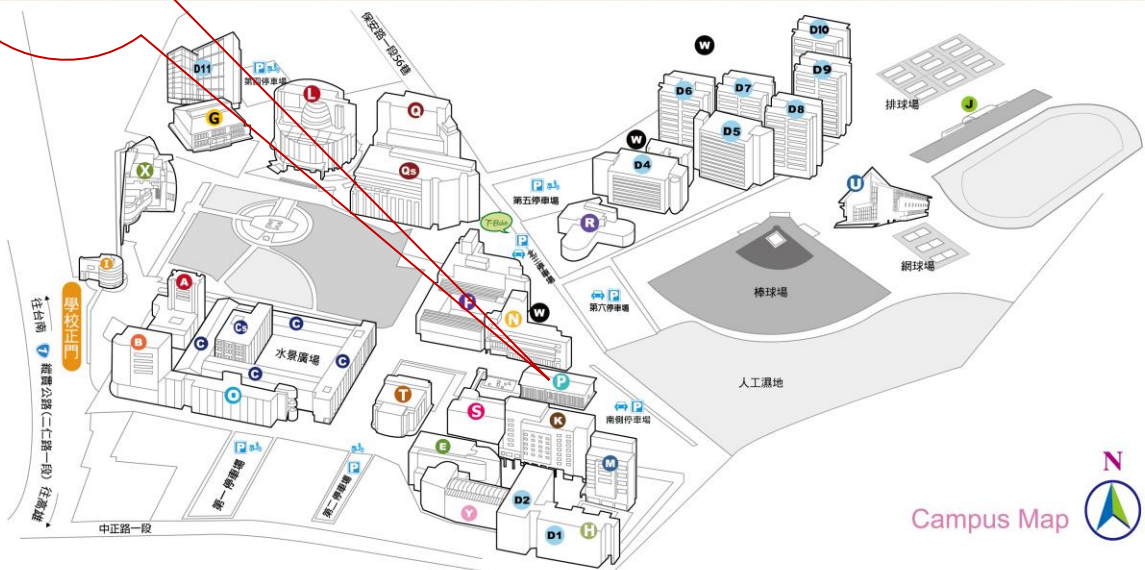

嘉南藥理大學

藥用植物與保健應用學士學位學程

※ 全程參與者，於課程結束後發給「研習證明書」

※ 嘉南藥理大學網址 <http://www.cnu.edu.tw/>

※ 嘉南藥理大學 FB 網址 <https://www.facebook.com/CNU1966>

※ 學校交通及校區配置如下：

報到地點

P201

校區配置圖

Chia Nan University of Pharmacy & Science

- | | | | |
|---|---|--|---|
| <ul style="list-style-type: none"> A 行政大樓 B 松田大樓 C 綜合教學大樓 Ca 教學實驗大樓 D1、D2 英傑三舍、一舍 D3~D10 錦篆A-G舍 D11 英傑五舍 | <ul style="list-style-type: none"> E 環境永續大樓 F 食品大樓暨實習藥廠 G 羽球館 H 游泳池 I 警衛室(學校正門) J 司令台 K 輝振大樓 | <ul style="list-style-type: none"> L 王趁紀念圖書館 M 休閒理療暨研究大樓 N 李金星實驗大樓 O 藏安大樓 P 藥學大樓 Q 資訊暨教學大樓(高棟) Qb 資訊暨教學大樓(低棟) | <ul style="list-style-type: none"> R 實習餐廳 S 學生活動中心 T 大禮堂 U 紹宗體育館 X 國際會議中心 Y 幼保大樓 W 污水處理廠 |
|---|---|--|---|

交通指引:

搭乘高鐵

- 高鐵臺南站下車，轉臺鐵沙崙線至保安站下車，騎 T-Bike 約 5 分鐘；搭計程車約 3 分鐘至本校。
- 高鐵臺南站下車，搭計程車由大潭交流道往西接臺 86 號東西快速道路、臺一線省道約 12 分鐘至本校。

搭乘火車

- 由臺南火車站南下約 7 分鐘至保安站下車，騎 T-Bike 約 5 分鐘；搭計程車約 3 分鐘至本校。

搭乘客運

- 臺南市公車 5 號：桂田酒店(永康)⇄臺南車站⇄臺南航空站⇄嘉藥⇄大甲里(仁德)
- 大臺南公車紅 3：臺南公園站⇄臺南航空站⇄保安車站⇄嘉藥⇄臺南高鐵站⇄關廟
- 高雄客運 239：興達港(高雄)⇄茄苳⇄嘉藥⇄奇美博物館⇄臺南航空站⇄臺南車站
- 高雄客運 8041C：鳳山⇄長庚醫院⇄岡山⇄嘉藥⇄茄苳
- 高雄客運 8046(A)：高雄車站/左營高鐵站⇄岡山⇄嘉藥⇄臺南車站
- 高雄客運公司<http://www.ksbus.com.tw/>
- 大臺南公車<http://2384.tainan.gov.tw/NewTNBusWeb/>
- 詳細時刻請洽詢電話：公車動態語音查詢 06-2998484、大臺南幹線公車 06-2230390、高雄客運臺南站 06-2219177、公共運輸處 06-2230330。