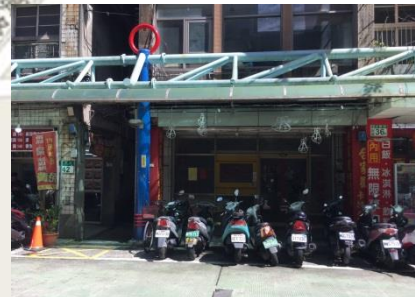

能仁家商校園安全地圖(校外)

瑠公圳

肯德基

網咖

碧潭河畔

光明街食都火鍋

碧潭橋下

郵局旁巷子

碧潭有約觀景台

北宜路一段39巷

○ 聚集或抽菸場所

能仁家商校園安全地圖(校內) △具有危安顧慮場所

庫房	打擊教室	重量訓練教室	
		禮堂	

白聖大樓	4F	素描教室	精工教室	服科實習教室				白聖大樓		
	3F	琴法教室	服科辦公室	家二忠	餐三仁	餐二甲乙	餐三甲乙		餐三孝	男WC
	2F	女WC	餐服教室	房務教室	餐一愛	餐旅一忠	高一甲乙(觀跑班)		餐一甲乙	女WC
	1F	烘焙教室	中餐教室	中餐教室	西餐教室	男WC	女WC			