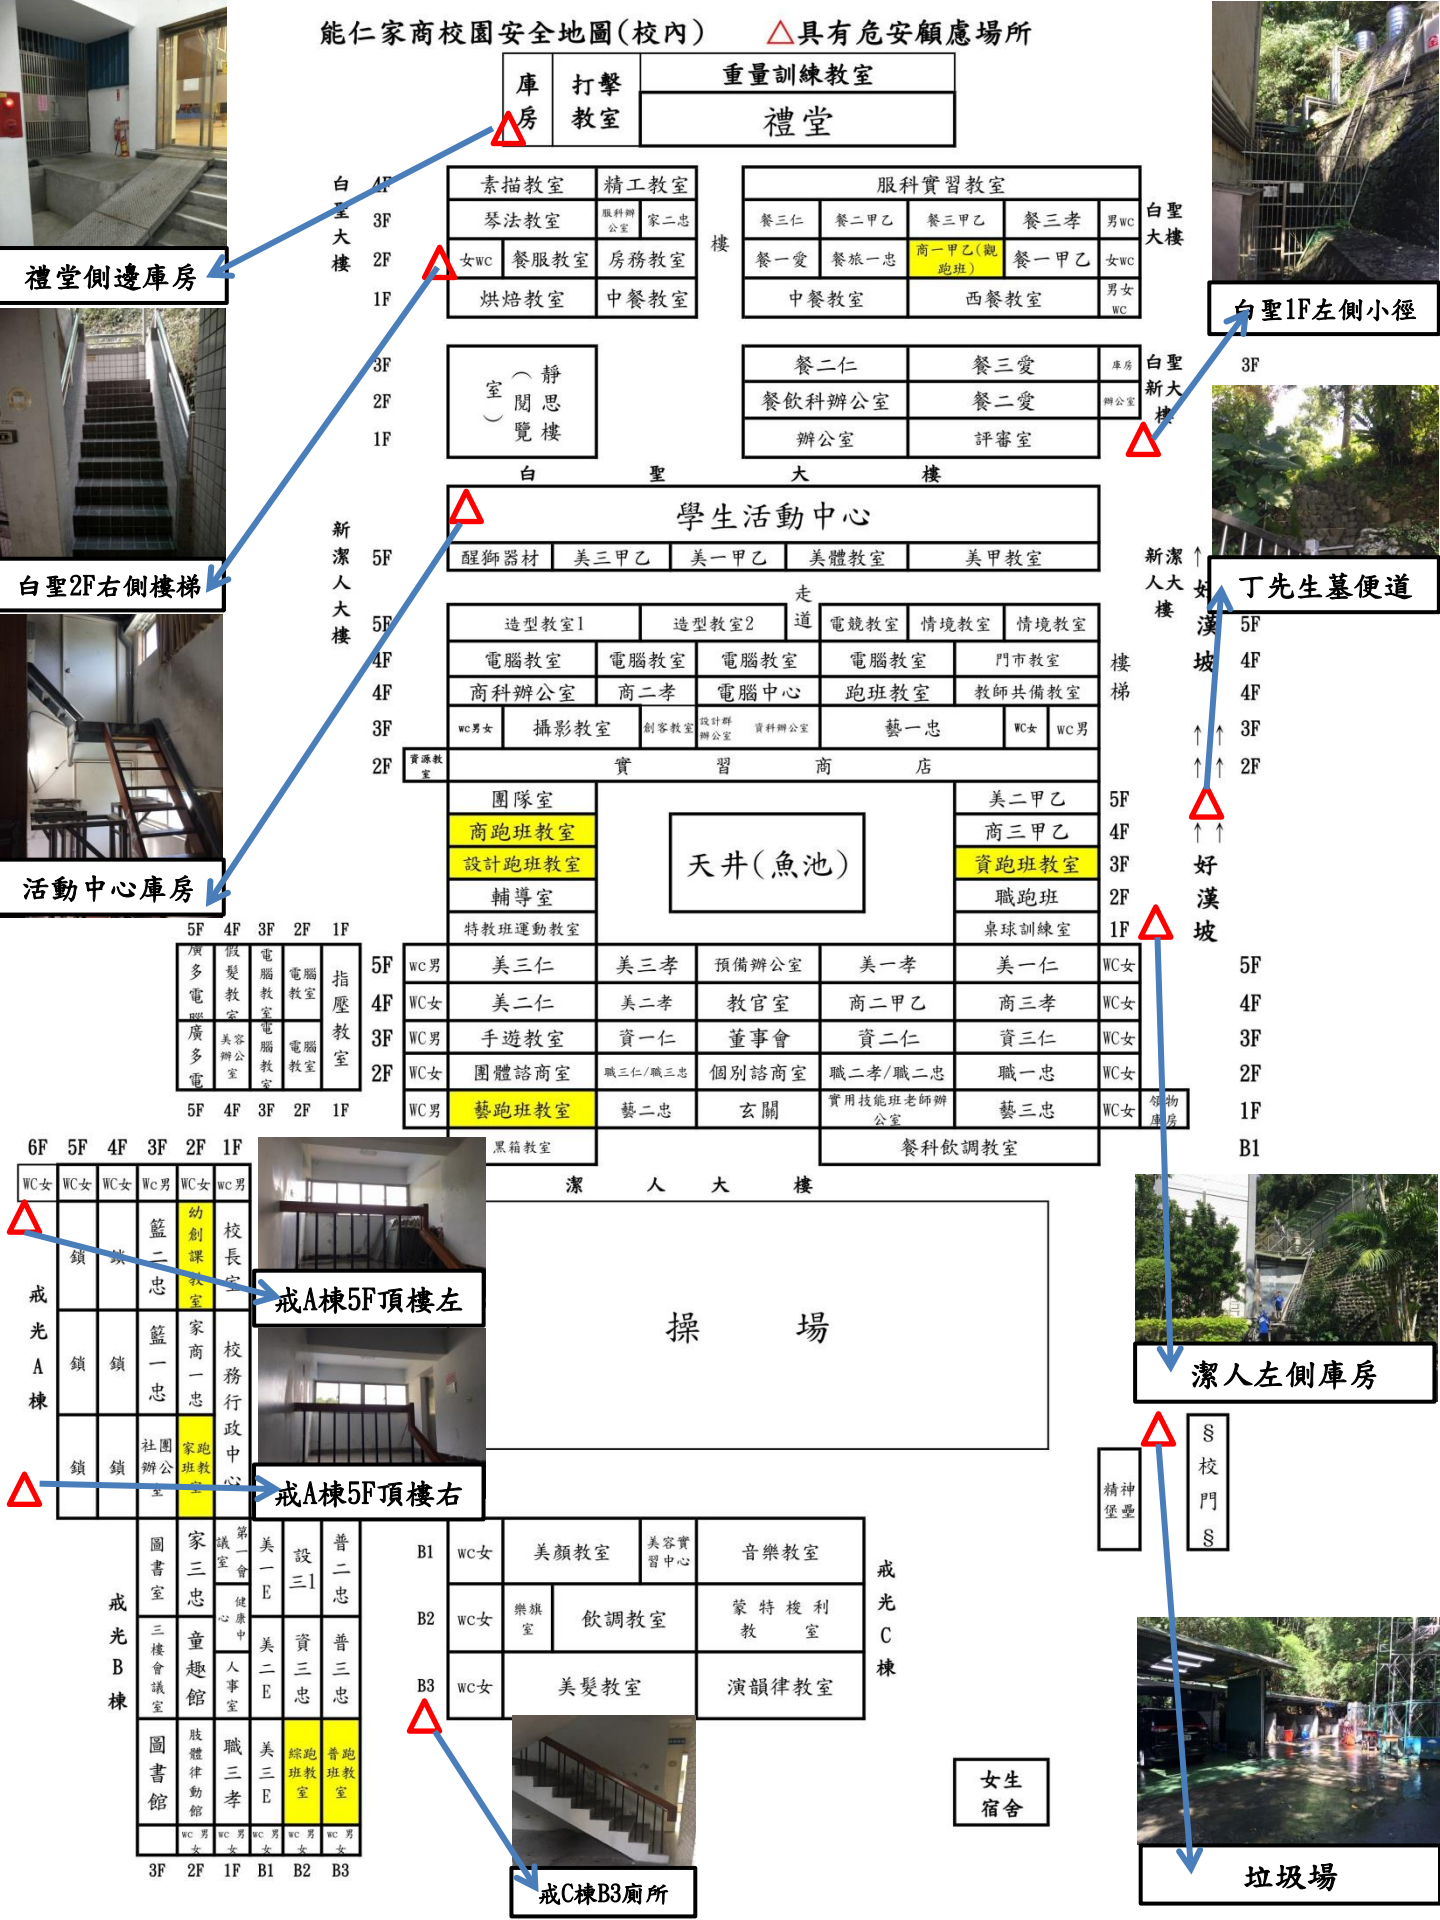

能仁家商校園安全地圖(校外)

瑠公圳

肯德基

網咖

碧潭河畔

光明街食都火鍋

碧潭橋下

郵局旁巷子

碧潭有約觀景台

北宜路一段39巷

○ 聚集或抽菸場所

能仁家商校園安全地圖(校內) △具有危安顧慮場所

庫房	打擊教室	重量訓練教室	
		禮堂	

白聖大樓	4F	素描教室	精工教室	服科實習教室				白聖大樓		
	3F	琴法教室	服科辦公室	家二忠	餐三仁	餐二甲乙	餐三甲乙		餐三孝	男WC
	2F	女WC	餐服教室	房務教室	餐一愛	餐旅一忠	高一甲乙(觀跑班)		餐一甲乙	女WC
	1F	烘焙教室	中餐教室	中餐教室	西餐教室	男WC	女WC			

白聖大樓	3F	餐二仁	餐三愛	庫房	白聖大樓
	2F	餐飲科辦公室	餐二愛	辦公室	
	1F	辦公室	評審室		

新潔人大樓	學生活動中心										新潔人大樓	
	5F	醒獅器材	美三甲乙	美一甲乙	美體教室	美甲教室						
	5F	造型教室1	造型教室2	走道	電競教室	情境教室	情境教室					
	4F	電腦教室	電腦教室	電腦教室	電腦教室	門市教室						
	4F	商科辦公室	商二孝	電腦中心	跑班教室	教師共備教室						
	3F	WC男女	攝影教室	創客教室	設計課辦公室	資料辦公室	藝一忠	WC女	WC男			

新潔人大樓	5F	團體室	實習商店				美二甲乙	新潔人大樓
	4F	商跑班教室	天井(魚池)				商三甲乙	
	3F	設計跑班教室					資跑班教室	
	2F	輔導室					職跑班	
	1F	特教班運動教室					桌球訓練室	
	5F	WC男	美三仁	美三孝	預備辦公室	美一孝	美一仁	

禮堂側邊庫房

白聖2F右側樓梯

活動中心庫房

白聖1F左側小徑

丁先生墓便道

好漢坡

好漢坡